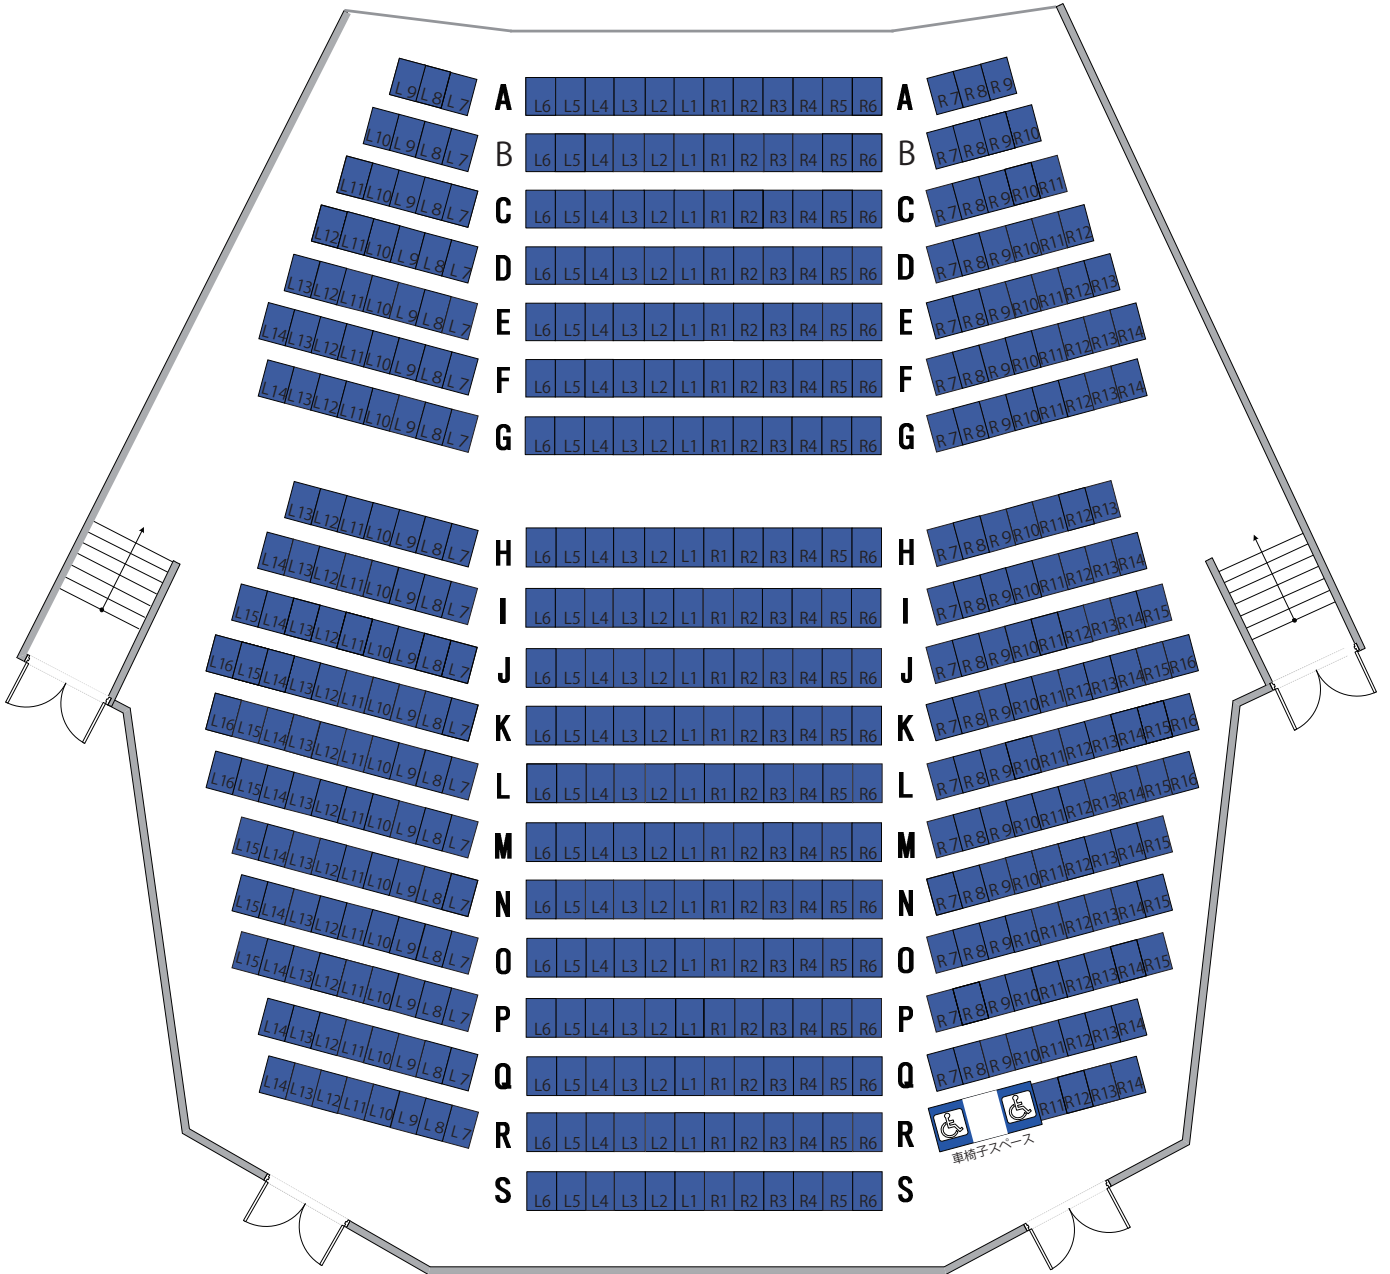

「童話の森の探偵団ミュージカルコンサート」 飛騨芸術堂配席図

舞 台

□ 着席可能な座席です。

■ 着席できない座席です。