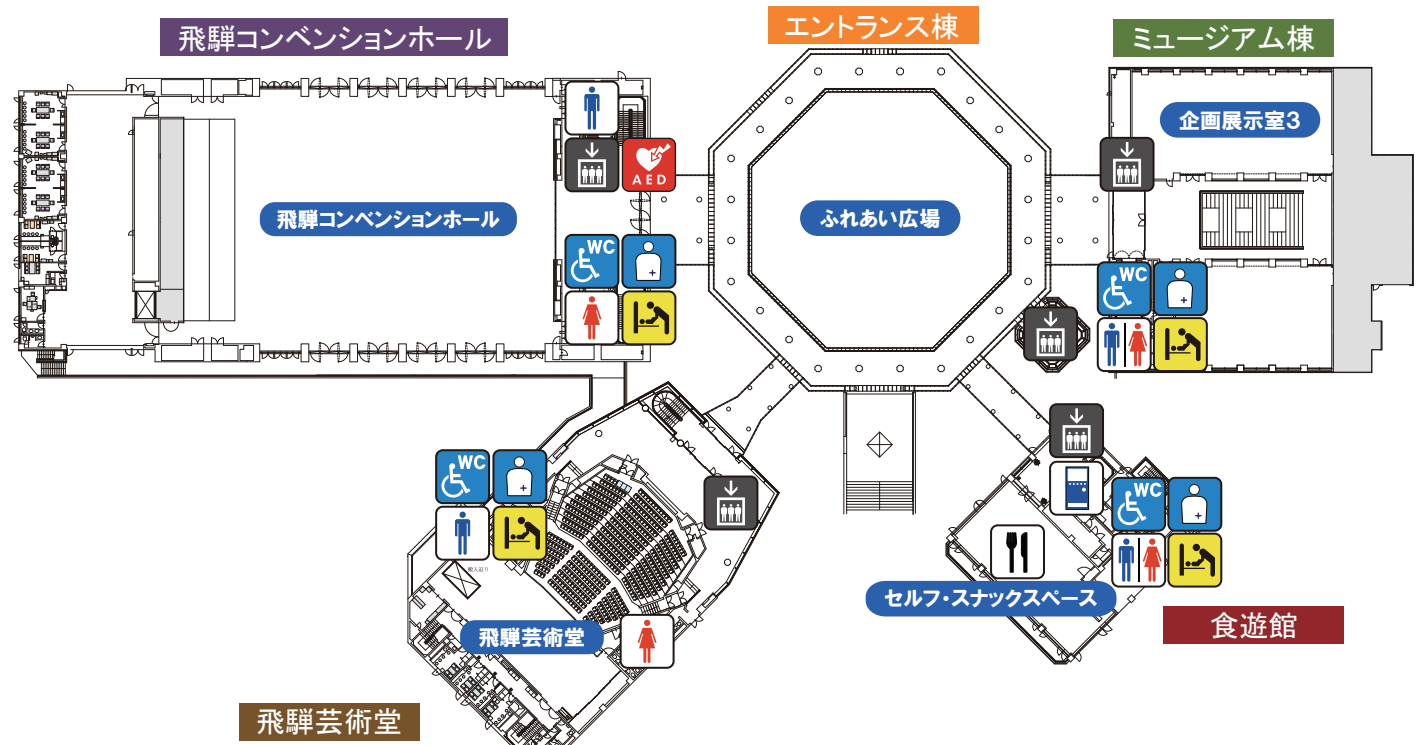

2F

FLOOR GUIDE

- 会議室1
- 会議室2
- 企画展示室1
- 企画展示室2
- (3F)
- 特別会議室(食遊館3F)

1F

FLOOR GUIDE

- 飛騨コンベンションホール
- 飛騨芸術堂
- セルフ・スナックスペース
- ふれあい広場
- 企画展示室3

B1F/B2F

FLOOR GUIDE

- 事務室
- 応接会議室
- 大会議室
- ウェルカムプラザ
- ミニシアター
- ミュージアム飛騨
- ミュージアムショップ