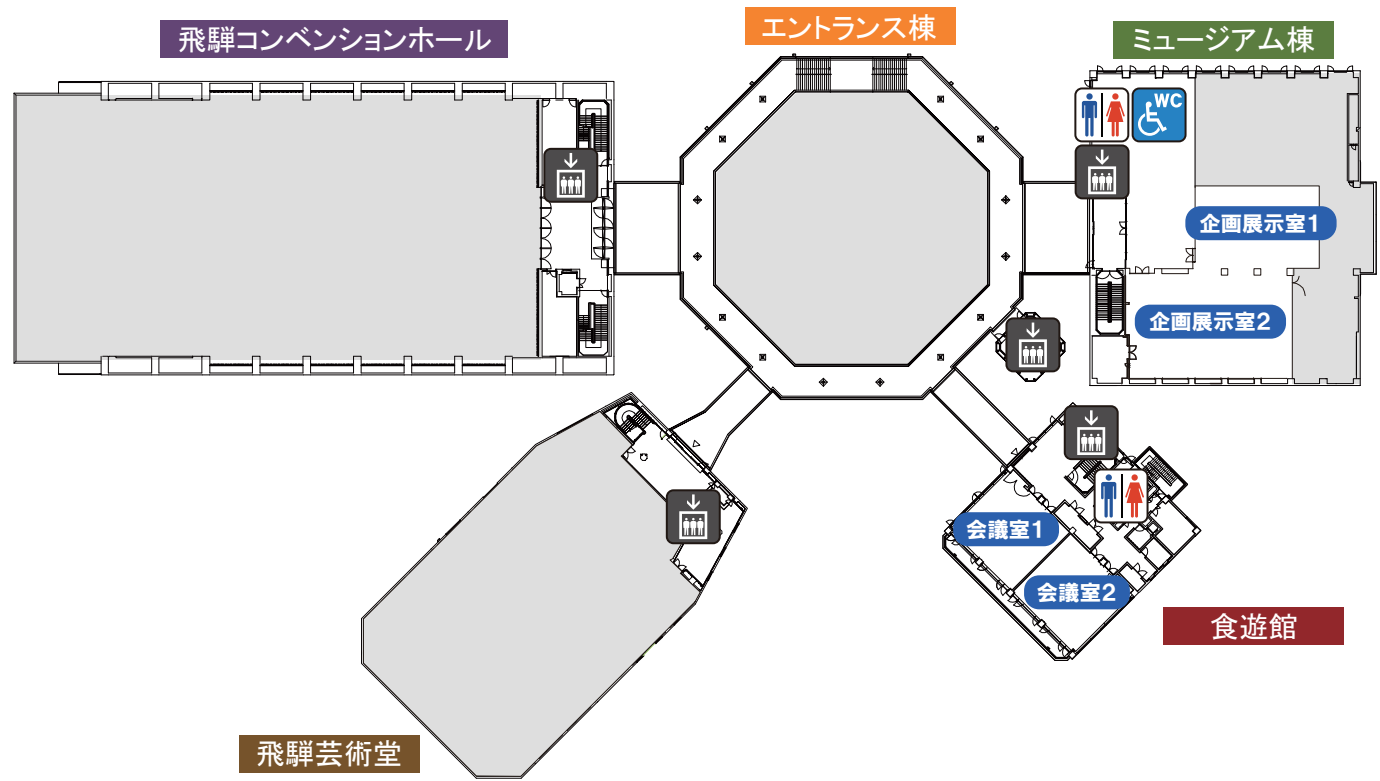

2F

FLOOR GUIDE

- 会議室1
- 会議室2
- 企画展示室1
- 企画展示室2
- (3F)
- 特別会議室(食遊館3F)

1F

FLOOR GUIDE

- 飛騨コンベンションホール
- 飛騨芸術堂
- セルフ・スナックスペース
- ふれあい広場
- 企画展示室3

B1F/B2F

FLOOR GUIDE

- 事務室
- 応接会議室
- 大会議室
- ウェルカムプラザ
- ミニシアター
- ミュージアム飛騨
- ミュージアムショップ