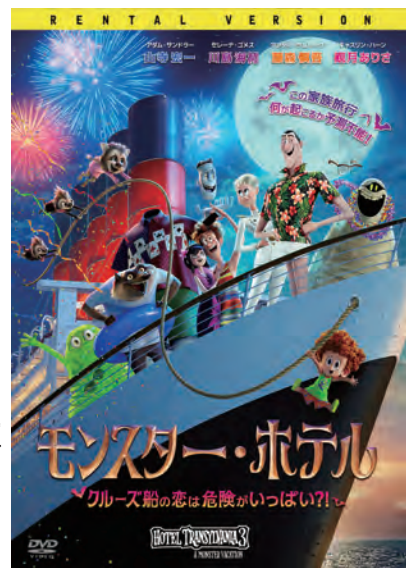

チケット

2022年7月9日(土) 10:00～
飛驒・世界生活文化センター事務室にて発売
電話予約可能 (0577-37-6111)

モンスター・ホテル
クルーズ船の恋は危険がいっぱい?!

8/7

日

14:00上映
(13:30開場)

© 2018 Sony Pictures Animation Inc. and MRC II Distribution Company L.P. All Rights Reserved.