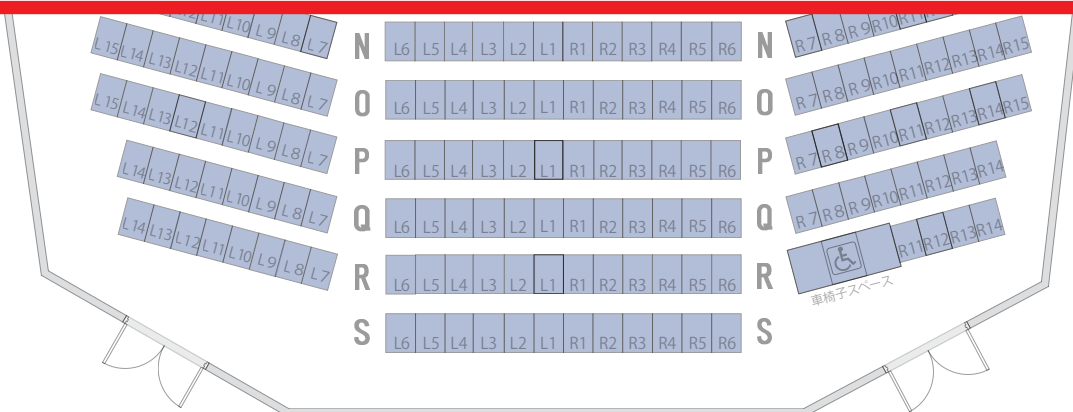

サマーコンサート 座席図

会場：飛騨芸術堂

舞 台

チケットは
完売いたしました

こちらの席からお選びください。

こちらの席は着席できません。