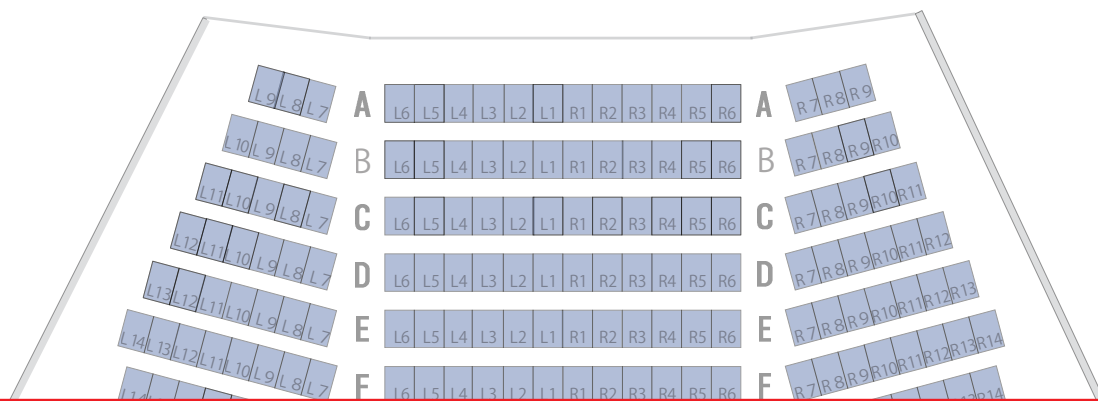

サマーコンサート 座席図

会場：飛騨芸術堂

舞 台

チケットは
完売いたしました

こちらの席からお選びください。

こちらの席は着席できません。