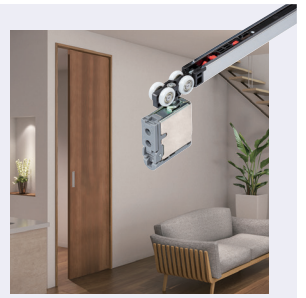

アンダーマウントレールにボックスタイプが新登場。金属製サイドパネルで省施工を実現しました。

》大きく開いて、美しく隠す! 垂直収納シリーズ

キッチンやランドリーに最適!開いた扉をキャビネット内部に収納し、周辺スペースの有効活用を実現できます。

建具金物

》快適な住空間をご提供します FD25SP

2022年のグッドデザイン賞・キッズデザイン賞をダブル受賞した逸品です。操作性抜群のシステムが子供にも優しい引き戸を実現いたします。

》薄枠専用丁番 - 調整機能付 HES1F-140型

こちらも 2022年のグッドデザイン賞・キッズデザイン賞をダブル受賞!トレンドとなっているミニマルな空間づくりに最適です。吊元の隙間も最小限にでき、安全性も向上します。

ガラス金物

》もっと早く施工できる! 自立ガラスフェンス金物

世界最速設置の新製品、ディスク取付タイプをご紹介します。

照明器具

》空間に溶け込むライン照明 LED テープライト

極細テープライトのLEDは家具に溶け込みながら、空間の演出を高めます。カットして好きな長さ&発光面を曲げられるのでさまざまなデザイン、用途に対応。溝に埋め込むだけで、簡単に取り付けできます。