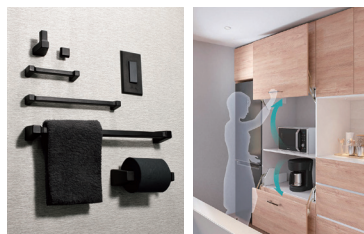

7/2 ⑧10:30~11:15
14:30~15:15

参加費無料

ぜひ、セミナーへのご参加をお待ちしております!
※表面のQRコードからお申込みいただけます。

飛騨・世界生活文化センターB1F 大会議室 〒506-0032 岐阜県高山市千島町900-1